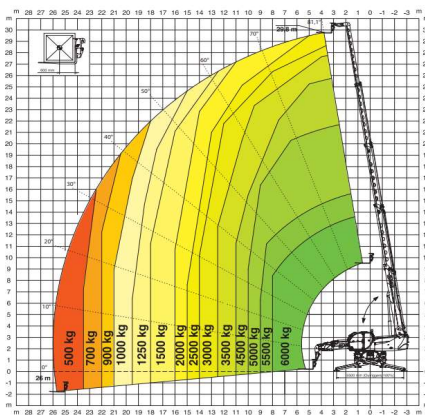

# WINKELINFRA

## Hijstabel Magni 6.30

LASTDIAGRAM BIJ  
UITGESCHOVEN STEMPELS 360°

HAAK **6.000 kg**

JIB MET LIER **2.000 kg**

ROTEREND UITKLAPBAAR  
WERKPLATFORM **500 kg**