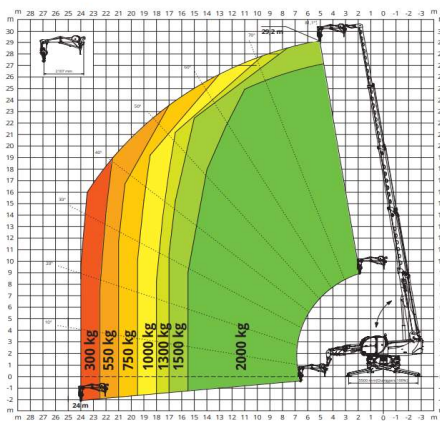

## Hijstabel Magni 6.30

LASTDIAGRAM BIJ  
UITGESCHOVEN STEMPELS 360°

HAAK **6.000 kg**

JIB MET LIER **2.000 kg**

ROTEREND UITKLAPBAAR  
WERKPLATFORM **500 kg**