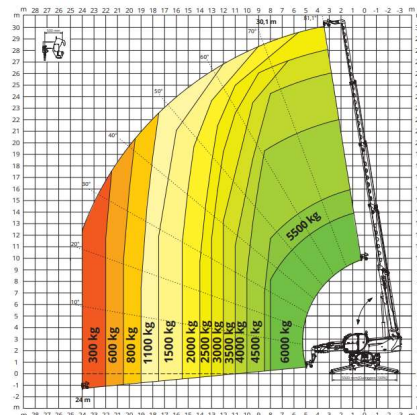

## Hijstabel Magni 6.30

LASTDIAGRAM BIJ  
UITGESCHOVEN STEMPELS 360°

HAAK **6.000 kg**

JIB MET LIER **2.000 kg**

ROTEREND UITKLAPBAAR  
WERKPLATFORM **500 kg**