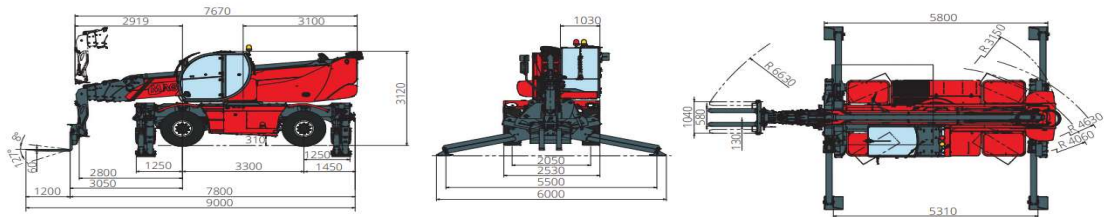

## Hijstabel Magni 6.30

LASTDIAGRAM BIJ  
UITGESCHOVEN STEMPELS 360°

HAAK **6.000 kg**

JIB MET LIER **2.000 kg**

ROTEREND UITKLAPBAAR  
WERKPLATFORM **500 kg**